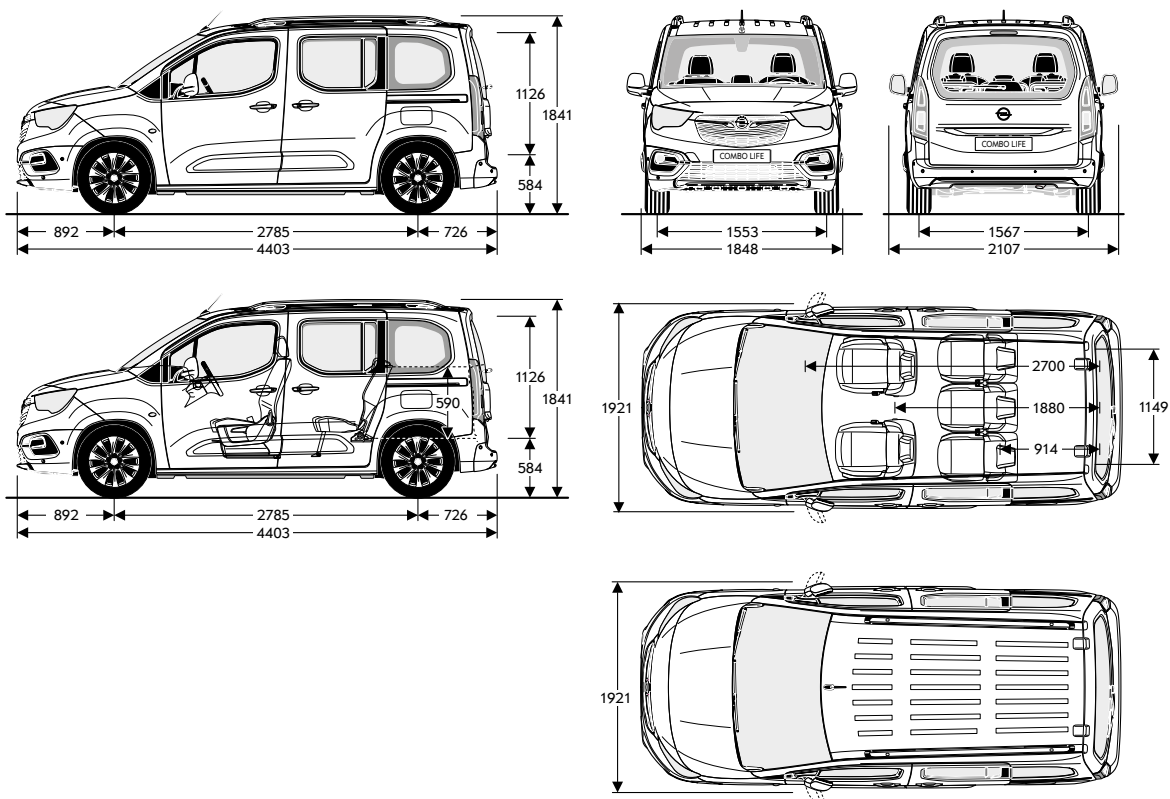

## Matmenys (mm)

Ilgis		4403	
Aukštis		1841	
Plotis		1921-2107	
Ratų bazė		2785	
Bagažinės talpa (l)		597-850	

Šis kainoraštis galioja nuo 01.04.2022. Kainos nurodytos eurai. Šis kainoraštis pakeičia visus iki šiol buvusius kainoraščius. Gamintojas pasilieka teisę keisti kainoraštyje esančią informaciją be išankstinio perspėjimo. Tai yra rekomenduojamos mažmeninės kainos su 21 % PVM. Gamintojas suteikia 5 metų garantiją su 100 000 km ridos apribojimu. Visa informacija apie modifikacijas, dizainą, įrangą, apdailos medžiagas, garantiją ir išvaizdą yra tiksliai kainoraščio publikavimo metu. Gamintojas pasilieka teisę keisti kainoraštyje esančią informaciją be išankstinio perspėjimo. Čia pateikiama informacija yra tik orientacinė. Dėl spausdinimo technikos galimybių spalvų atspalviai ir kitos čia esančios medžiagos realybėje gali atrodyti kitaip. Susisiekite su savo „Opel“ autorizuotu atstovu, norėdami gauti naujausią informaciją apie standartinę bei papildomą įrangą, aktualias kainas bei pristatymo sąlygas. Mėnesinė įmoka yra orientacinė ir apskaičiuota tokiomis sąlygomis: 60 mėnesių lizingo periodas, 15 % pradinė įmoka, 30 % likutinė vertė, 2,5 % metinės palūkanos.