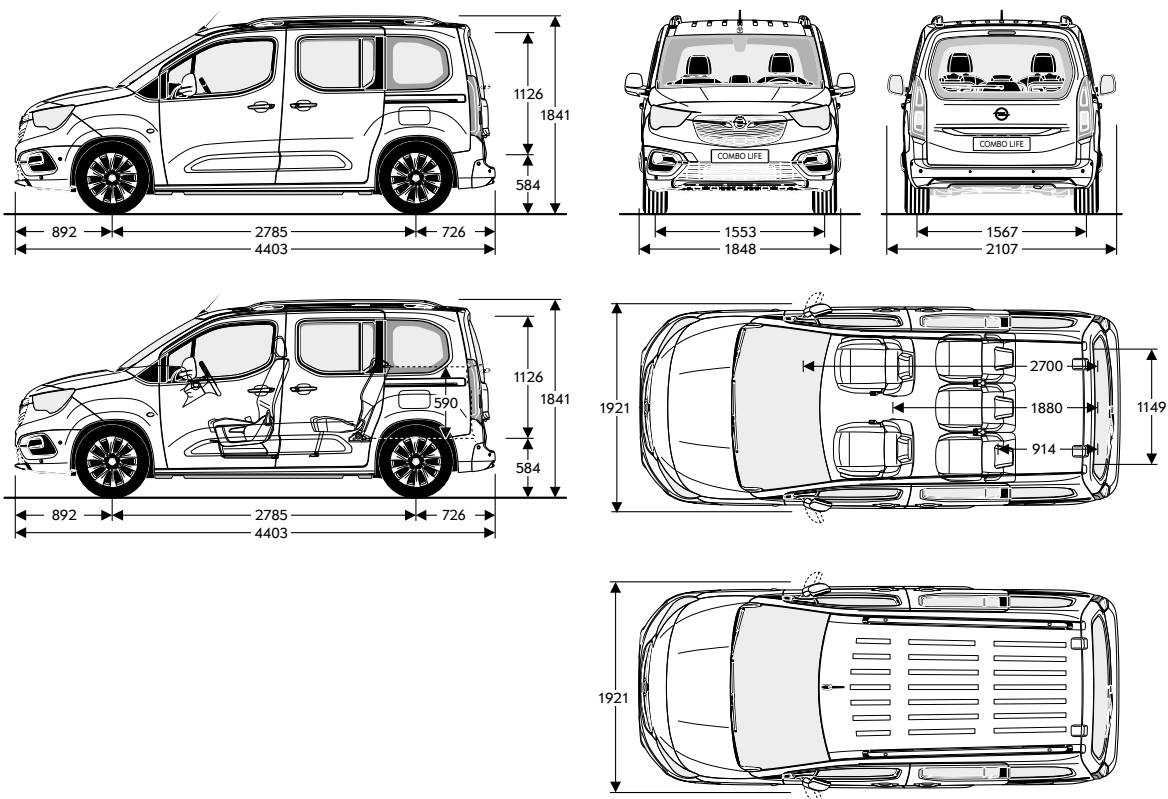

Matmenys (mm)

Ilgis		4403	
Aukštis		1841	
Plotis		1921-2107	
Ratų bazė		2785	
Bagažinės talpa (l)		597-850	

Šis kainoraštis galioja nuo 23.09.2022. Kainos nurodytos eurai. Šis kainoraštis pakeičia visus iki šiol buvusius kainoraščius. Gamintojas pasilieka teisę keisti kainoraštyje esančią informaciją be išankstinio perspėjimo. Tai yra rekomenduojamos mažmeninės kainos su 21 % PVM. Gamintojas suteikia 5 metų garantiją su 100 000 km ridos apribojimu. Visa informacija apie modifikacijas, dizainą, įrangą, apdailos medžiagas, garantiją ir išvaizdą yra tiksliai kainoraščio publikavimo metu. Gamintojas pasilieka teisę keisti kainoraštyje esančią informaciją be išankstinio perspėjimo. Čia pateikiama informacija yra tik orientacinė. Dėl spausdinimo technikos galimybių spalvų atspalviai ir kitos čia esančios medžiagos realybėje gali atrodyti kitaip. Susisiekite su savo „Opel“ autorizuotu atstovu, norėdami gauti naujausią informaciją apie standartinę bei papildomą įrangą, aktualias kainas bei pristatymo sąlygas. Mėnesinė įmoka yra orientacinė ir apskaičiuota tokiomis sąlygomis: 60 mėnesių lizingo periodas, 15 % pradinė įmoka, 30 % likutinė vertė, 2,5 % metinės palūkanos.